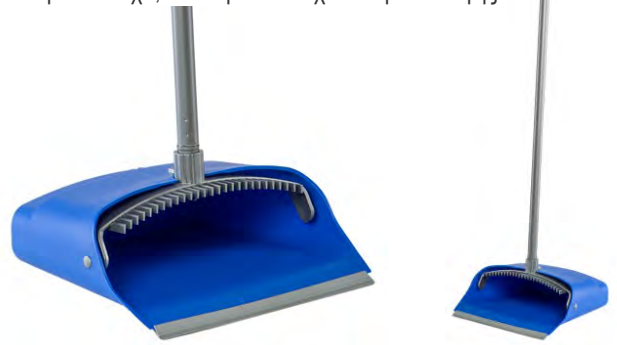

TAKA Economy Metal Mop Stick 130cm 13.18.19 SKIN

UNIT Φαράσι με Λάστιχο, Κοντάρι και Δοχείο Περισυλλογής

Mr Brush Dustpan with Handle and Cap - 20.00817.008

UNIT Φαράσι με Λάστιχο, Κοντάρι και Δοχείο Περισυλλογής