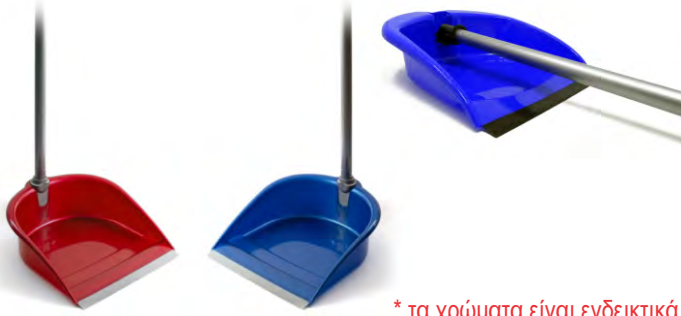

UNIT Σπαστό Φαράσι με Λάστιχο και Κοντάρι